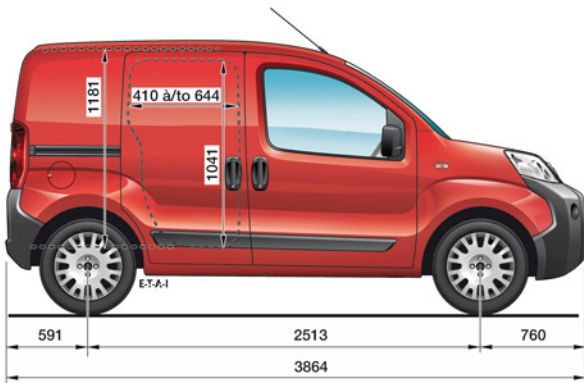

CITROËN nemo

* avec roues 15 pouces
* with 15 inch wheels

CITROËN
Direction de la Communication®