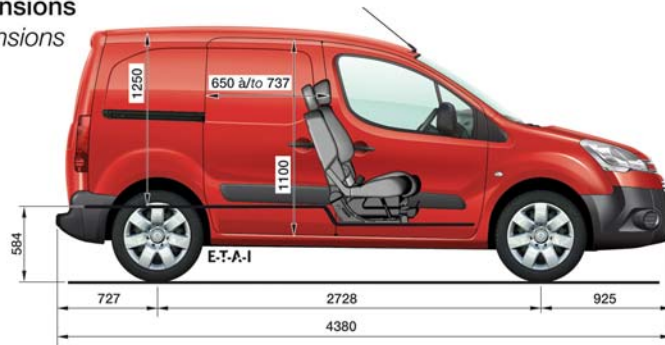

# CITROËN *Berlingo*

## Dimensions

*Dimensions*

\* version 625 kg / 625 kg version

\*\* version 850 kg / 850 kg version