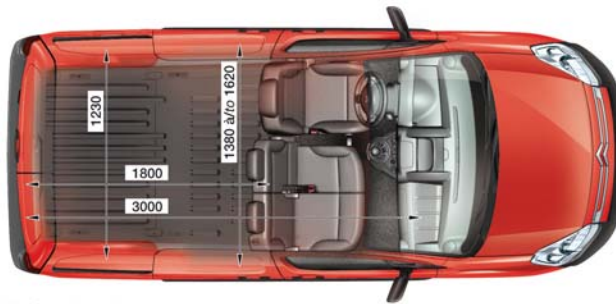

# CITROËN *Berlingo*

## Dimensions

*Dimensions*

\* version 625 kg / 625 kg version

\*\* version 850 kg / 850 kg version